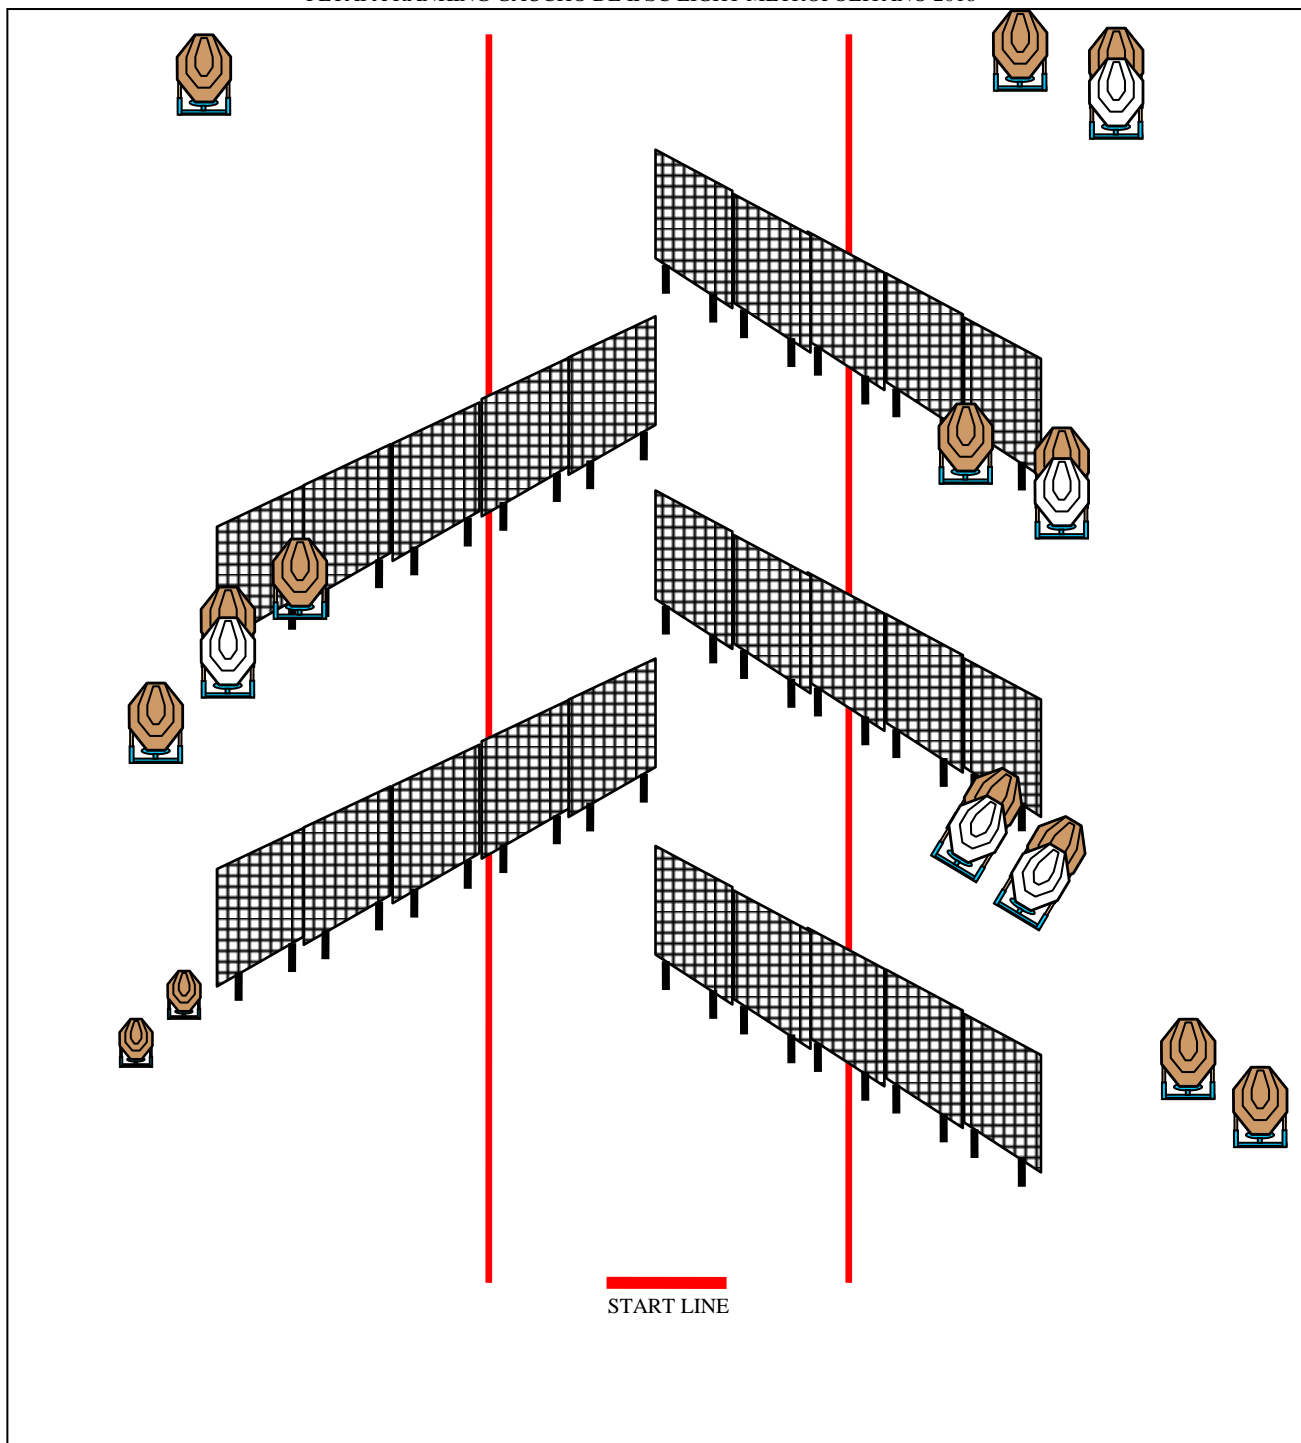

CLUBE DE TIRO CAPÃO NOVO - CAPÃO DA CANOA - RS

**I Etapa do Ranking Gaúcho de IPSC Light Metropolitano/ 2018
03 e 04 de março de 2018.**

COMPOSIÇÃO DA PROVA

IPSC HANDGUN	SHOTS	PERCENT
STAGE/PISTA 01	18	17,65
STAGE/PISTA 02	30	29,41
STAGE/PISTA 03	28	27,45
STAGE/PISTA 04	26	25,49
TOTAL	102	100,00

**Stage 01****Nº de Alvos:** 08 IPSC Targets e 02 IPSC Plates**Nº de disparos pontuáveis:** 18**Posição inicial:** em pé, calcanhares tocando a linha de partida**Início do tempo:** Ao sinal sonoro.**Procedimento:** Ao sinal sonoro engajar os alvos dentro da área designada**Targets (type & number):** 08 IPSC Targets e 02 IPSC Plates**Rounds to be scored:** 18**Initial position:** Standing, heels touching starting line**Time start:** audible.**Procedure:** On the Start Signal, engage targets within designated area

Stage 03

Nº de Alvos: 12 IPSC Targets 02 IPSC Mini Targets

Nº de disparos pontuáveis: 28

Posição inicial: em pé, calcanhares tocando a linha de partida

Início do tempo: Ao sinal sonoro.

Procedimento: Ao sinal sonoro, engajar os alvos dentro da área designada

Targets (type & number): 12 IPSC Targets 02 IPSC Mini Targets

Rounds to be scored: 28

Initial position: Standing, heels touching starting line

Time start: audible.

Procedure: On the Start Signal, engage targets within designated area.