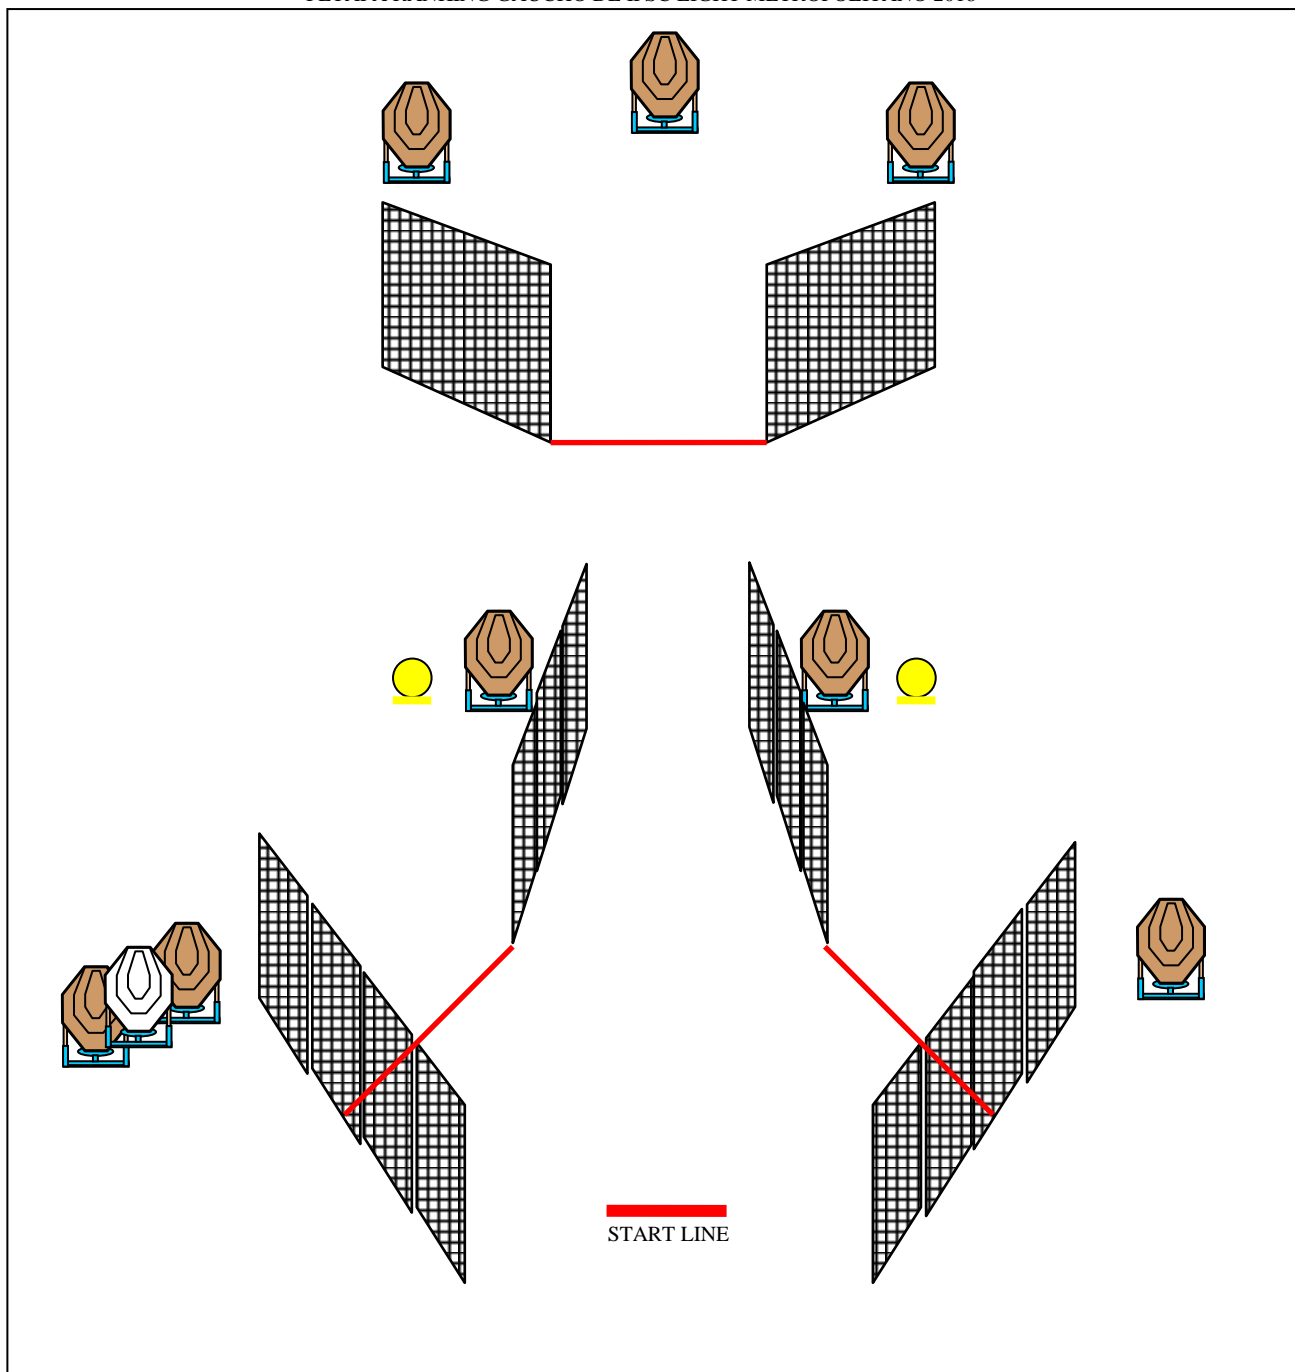

CLUBE DE TIRO CAPÃO NOVO - CAPÃO DA CANOA - RS

**I Etapa do Ranking Gaúcho de IPSC Light Metropolitano/ 2018
03 e 04 de março de 2018.**

COMPOSIÇÃO DA PROVA

IPSC HANDGUN	SHOTS	PERCENT
STAGE/PISTA 01	18	17,65
STAGE/PISTA 02	30	29,41
STAGE/PISTA 03	28	27,45
STAGE/PISTA 04	26	25,49
TOTAL	102	100,00

**Stage 01****Nº de Alvos:** 08 IPSC Targets e 02 IPSC Plates**Nº de disparos pontuáveis:** 18**Posição inicial:** em pé, calcanhares tocando a linha de partida**Início do tempo:** Ao sinal sonoro.**Procedimento:** Ao sinal sonoro engajar os alvos dentro da área designada**Targets (type & number):** 08 IPSC Targets e 02 IPSC Plates**Rounds to be scored:** 18**Initial position:** Standing, heels touching starting line**Time start:** audible.**Procedure:** On the Start Signal, engage targets within designated area

Stage 03

Nº de Alvos: 12 IPSC Targets 02 IPSC Mini Targets

Nº de disparos pontuáveis: 28

Posição inicial: em pé, calcanhares tocando a linha de partida

Início do tempo: Ao sinal sonoro.

Procedimento: Ao sinal sonoro, engajar os alvos dentro da área designada

Targets (type & number): 12 IPSC Targets 02 IPSC Mini Targets

Rounds to be scored: 28

Initial position: Standing, heels touching starting line

Time start: audible.

Procedure: On the Start Signal, engage targets within designated area.