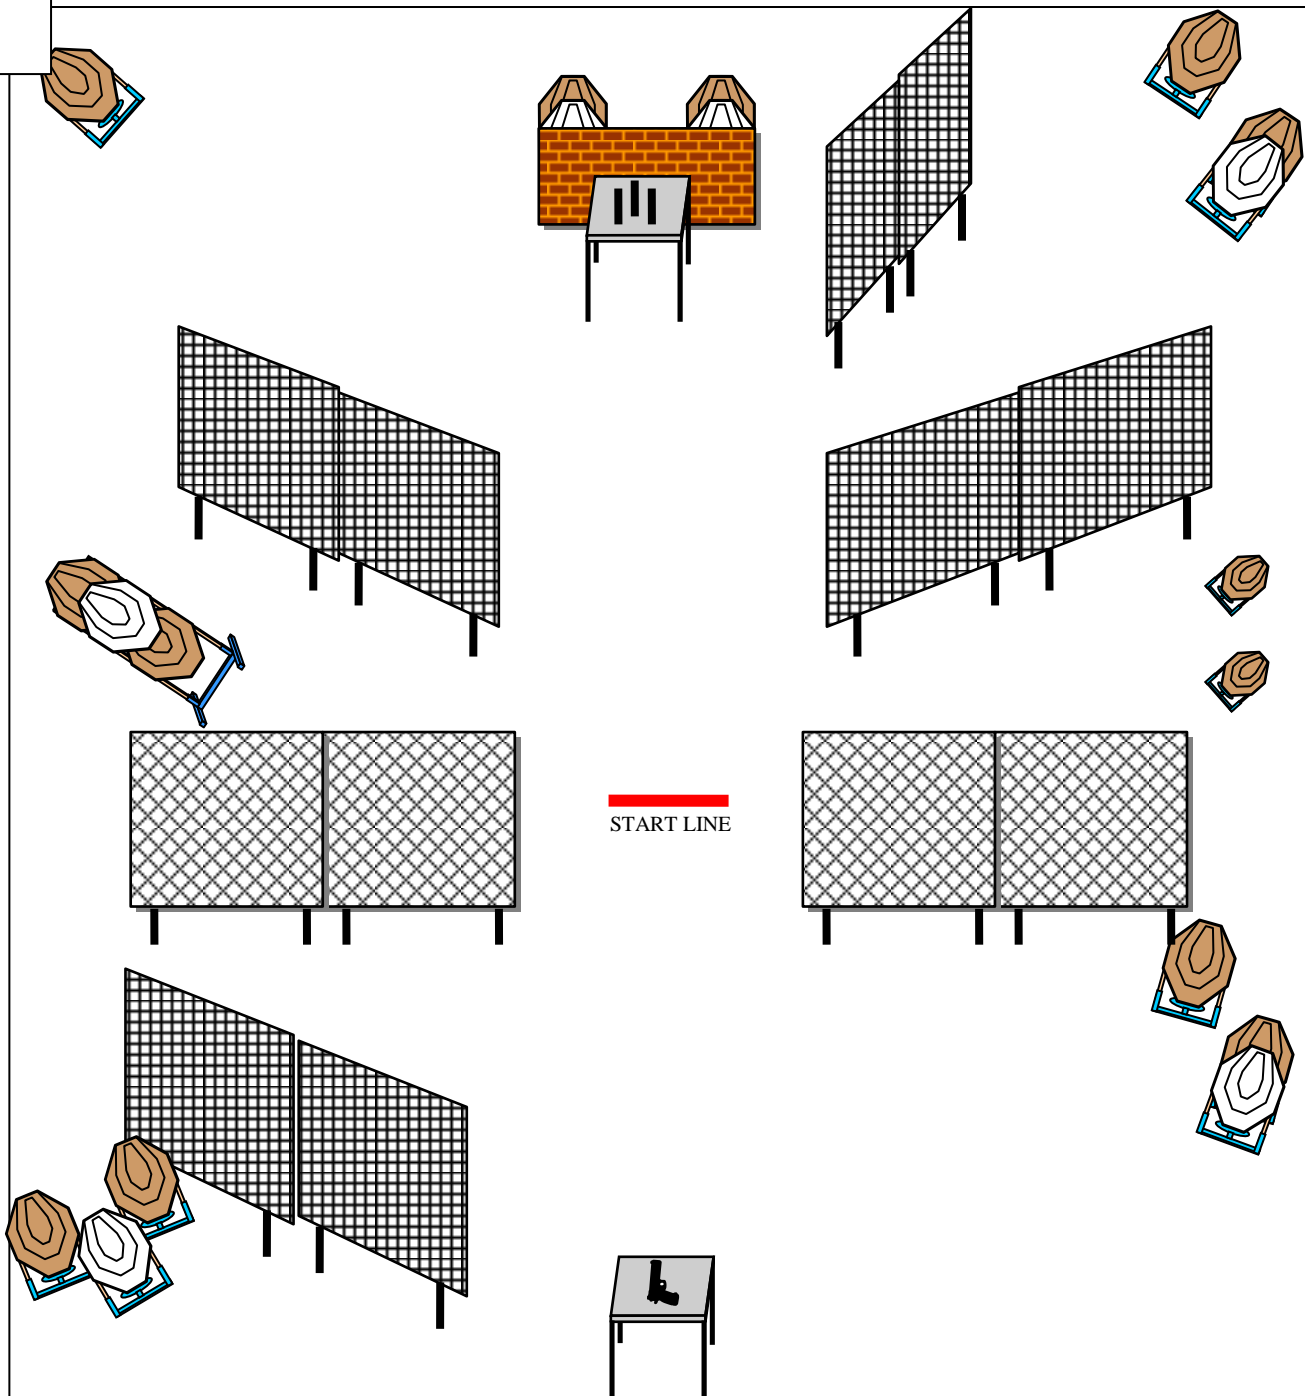

**Stage 01****Nº de Alvos:** 08 IPSC Targets e 02 IPSC Plates**Nº de disparos pontuáveis:** 18**Posição inicial:** em pé, calcanhares tocando a linha de partida**Início do tempo:** Ao sinal sonoro.**Procedimento:** Ao sinal sonoro engajar os alvos dentro da área designada**Targets (type & number):** 08 IPSC Targets e 02 IPSC Plates**Rounds to be scored:** 18**Initial position:** Standing, heels touching starting line**Time start:** audible.**Procedure:** On the Start Signal, engage targets within designated area

Stage 03

Nº de Alvos: 12 IPSC Targets 02 IPSC Mini Targets

Nº de disparos pontuáveis: 28

Posição inicial: em pé, calcanhares tocando a linha de partida

Início do tempo: Ao sinal sonoro.

Procedimento: Ao sinal sonoro, engajar os alvos dentro da área designada

Targets (type & number): 12 IPSC Targets 02 IPSC Mini Targets

Rounds to be scored: 28

Initial position: Standing, heels touching starting line

Time start: audible.

Procedure: On the Start Signal, engage targets within designated area.