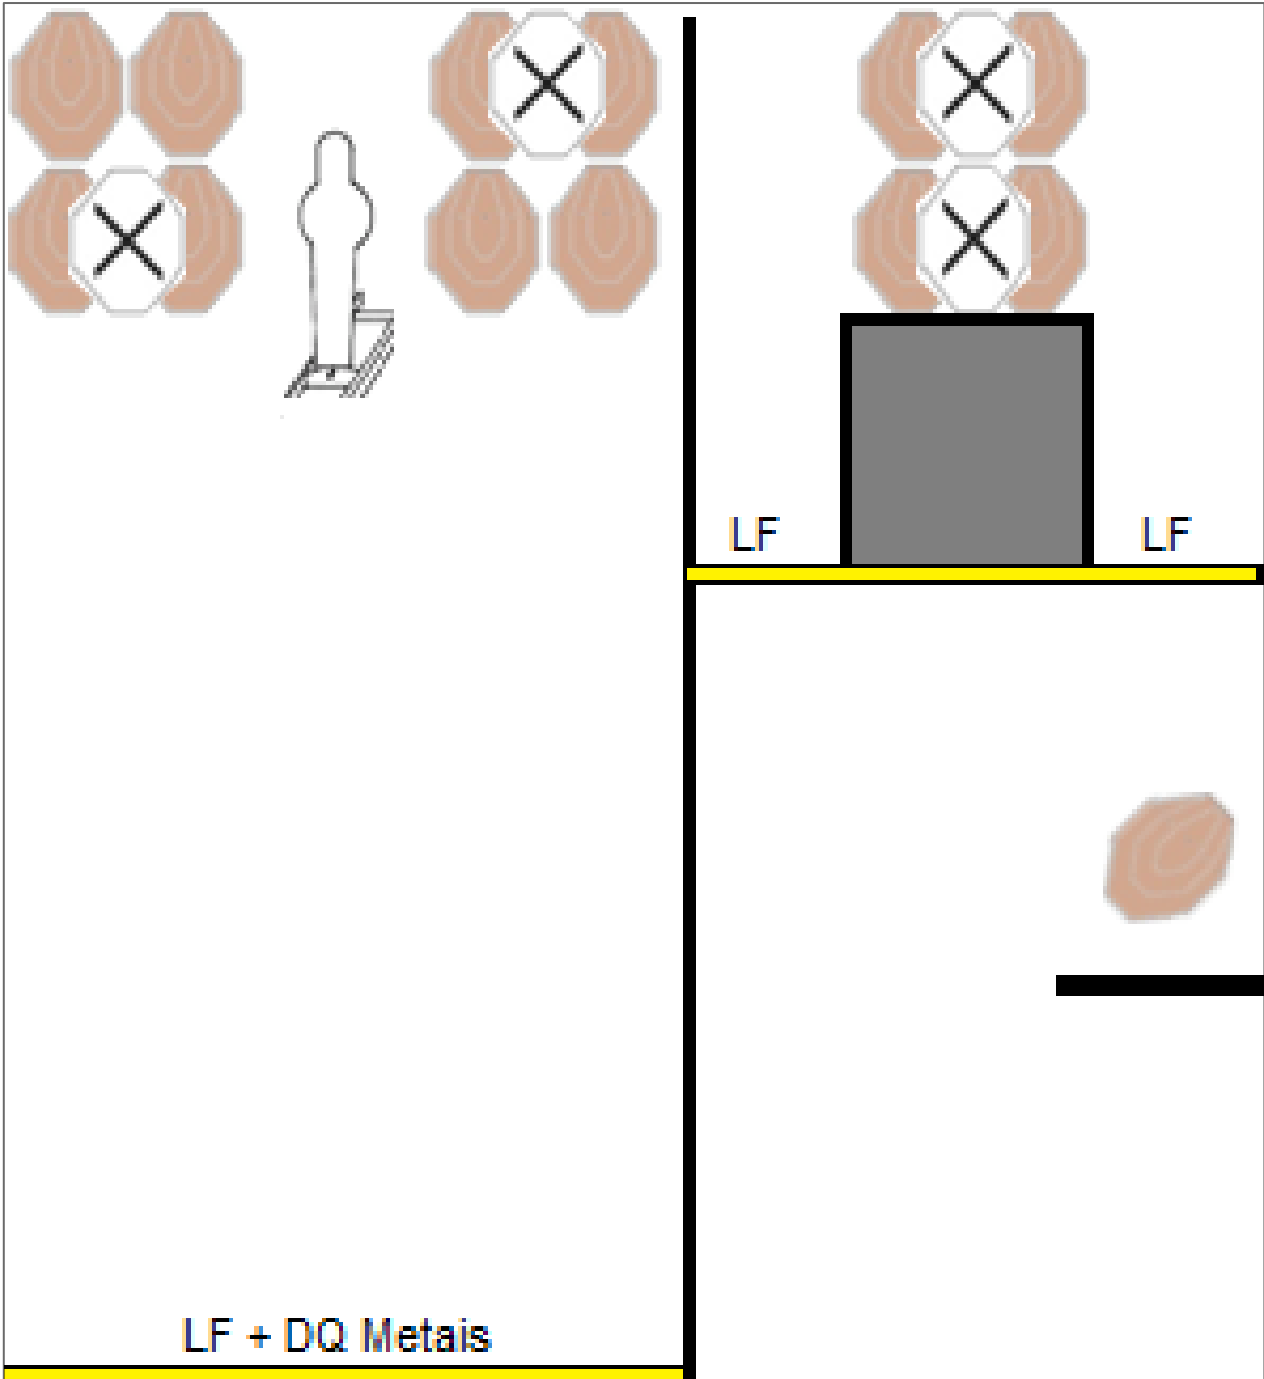

Linha Falta DQ Metais

LF

LF

LF

Start Line

Pista 01 - Stand Maior

Contagem: Comstock

14 disparos mínimos

05 alvos IPSC Classic

01 alvo PT / 04 metais

Pista 02 - Stand Maior

Contagem: Comstock

21 disparos mínimos

09 alvos IPSC Classic / 04 alvos PT / 03 metais

Start Line

Pista 03 - Stand Menor

Contagem: Comstock

27 disparos mínimos

13 alvos IPSC Classic / 04 alvos PT / 01 metal